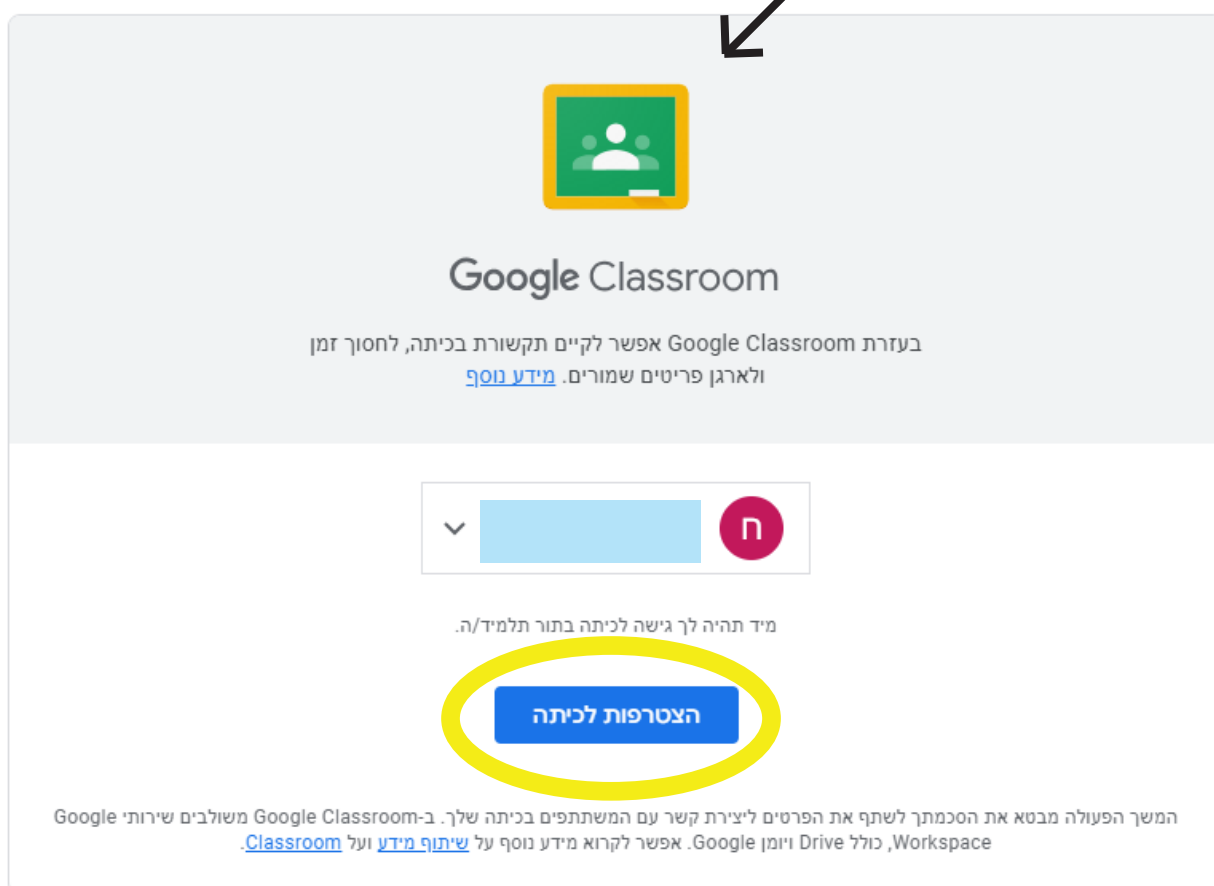

מדריך

ללומדים במוסדות החינוך
'משיח קידס אונליין'

התחברות למערכת הלמידה Google Classroom

הסבר כללי

גוגל קלאסרום היא פלטפורמת למידה מקוונת. היא מאפשרת למורים ולחברי הצוות של בית הספר ליצור, להפיץ ולנהל משימות באופן דיגיטלי. התלמידים יכולים לגשת לחומרי הלימוד, להגיש עבודות ולתקשר עם המורים ושאר חברי הכיתה שלהם בקלות.

התחברות

לפניכם שתי אפשרויות להתחברות:

1. בעמוד הכיתה באתר תוכלו למצוא קישור ישיר לשייך אתכם ישיר למערכת

הלמידה, במקרה זה יהיה עליכם רק להתחבר לחשבון Google ולהתחיל להשתתף.
 2. בתיאורה של כל אחת מקבוצות הווצאפ הכיתתיות תוכלו למצוא קוד להתחברות לפלטפורמת הלמידה של אותה הכיתה.
 לדוגמה: